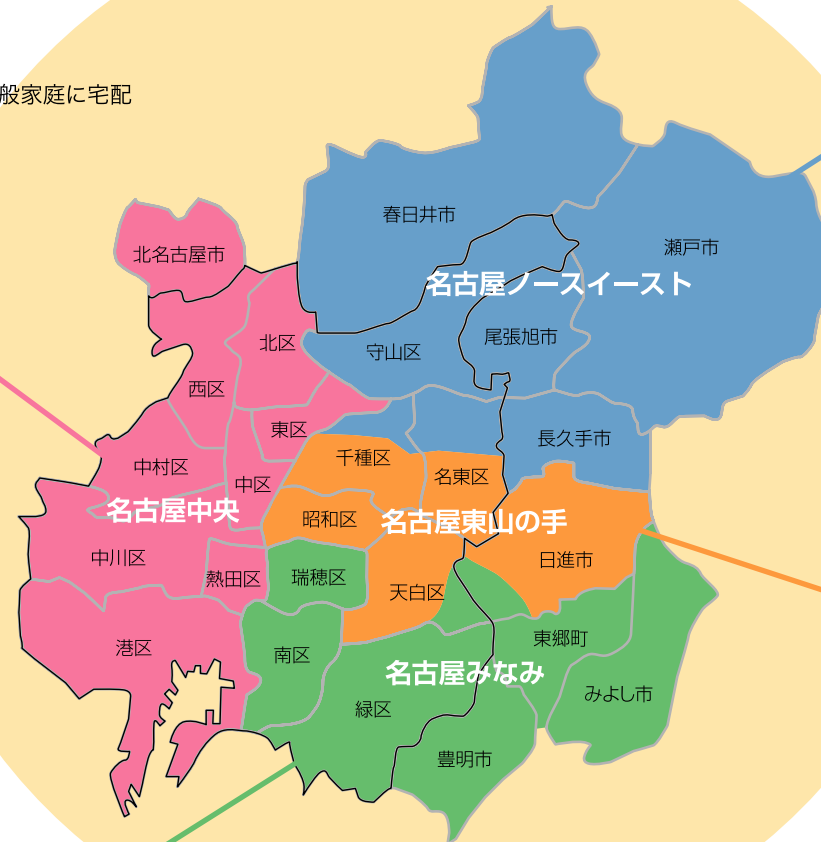

ますますエリアマーケットニーズに対応するメディアへ。 名古屋圏—366,200部

媒体概要

- 体裁 / タブロイド判・13段組
- 発行日 / 月2回土曜日付発行
- 配布日 / 木曜日・金曜日配布
- 配布方法 / 独自組織「リビングレディ」が一般家庭に宅配

リビング名古屋中央 90,050部	
熱田区	3,460部
中村区	13,400部
中川区	13,410部
港区	5,070部
中区	3,450部
昭和区	1,500部
北区	21,190部
西区	17,680部
東区	8,140部
北名古屋市	2,750部

リビング名古屋みなみ 91,840部	
瑞穂区	14,670部
緑区	55,560部
南区	2,600部
天白区	8,470部
東郷町	4,960部
日進市	1,800部
豊明市	1,300部
みよし市	2,480部

リビング名古屋ノースイースト 92,060部	
千種区	7,470部
名東区	22,320部
守山区	19,880部
春日井市	18,860部
長久手市	12,700部
尾張旭市	6,830部
瀬戸市	4,000部

リビング名古屋東山の手 92,250部	
千種区	17,480部
名東区	23,020部
天白区	26,220部
昭和区	10,470部
日進市	15,060部