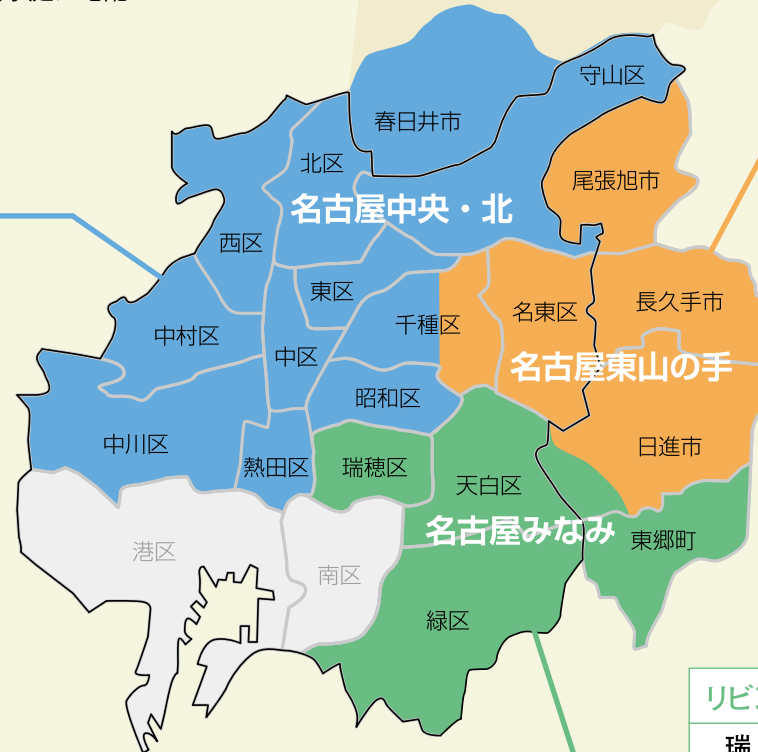

# ますますエリアマーケットニーズに対応するメディアへ。 名古屋圏ー201,810部

## 媒体概要

- 体 裁 / タブロイド判・13段組
- 発 行 日 / 月2回金曜日付発行
- 配 布 日 / 木曜日・金曜日配布
- 配布方法 / 独自組織「リビングレディ」が一般家庭に宅配

リビング 名古屋中央・北 66,220部	
熱 田 区	1,600部
中 村 区	3,680部
中 区	3,450部
中 川 区	4,250部
守 山 区	10,540部
千 種 区	6,030部
東 区	7,580部
北 区	15,230部
西 区	4,950部
昭 和 区	7,910部
春 日 井 市	1,000部

リビング 名古屋東山の手 67,670部	
千 種 区	4,220部
名 東 区	41,190部
尾 張 旭 市	2,780部
日 進 市	6,780部
長 久 手 市	12,700部

リビング 名古屋みなみ 67,920部	
瑞 穂 区	6,670部
緑 区	32,800部
天 白 区	24,470部
日 進 市	1,800部
東 郷 町	2,180部