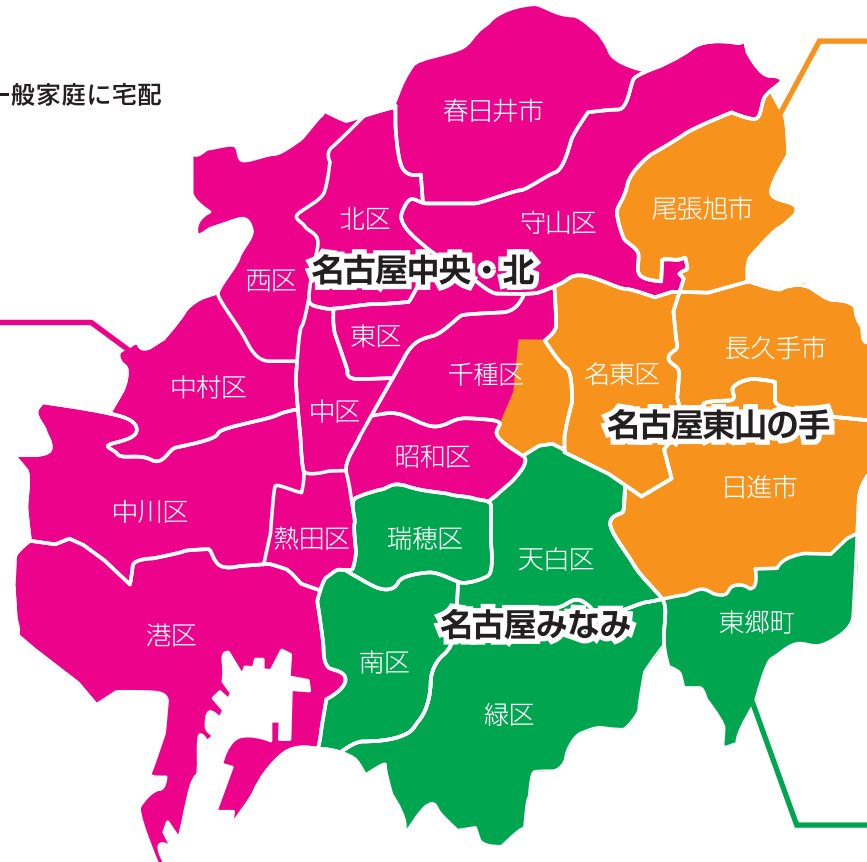

# ますますエリアマーケットニーズに対応するメディアへ。 名古屋圏ー182,060部

## 媒体概要

- 体裁 / タブロイド版・13段組
- 発行日 / 月1回金曜日付発行
- 配布日 / 木曜日・金曜日配布
- 配布方法 / 独自組織「リビングレディ」が一般家庭に宅配

リビング 名古屋中央・北 60,410部	
熱田区	1,600部
中村区	3,680部
中区	3,450部
中川区	3,290部
守山区	10,040部
千種区	4,330部
東区	7,580部
北区	14,790部
西区	4,450部
昭和区	5,900部
港区	300部
春日井市	1,000部

リビング 名古屋東山の手 64,280部	
千種区	3,160部
名東区	40,380部
尾張旭市	2,270部
日進市	6,240部
長久手市	12,230部

リビング 名古屋みなみ 57,370部	
瑞穂区	6,670部
緑区	25,950部
天白区	22,870部
南区	300部
日進市	690部
東郷町	890部